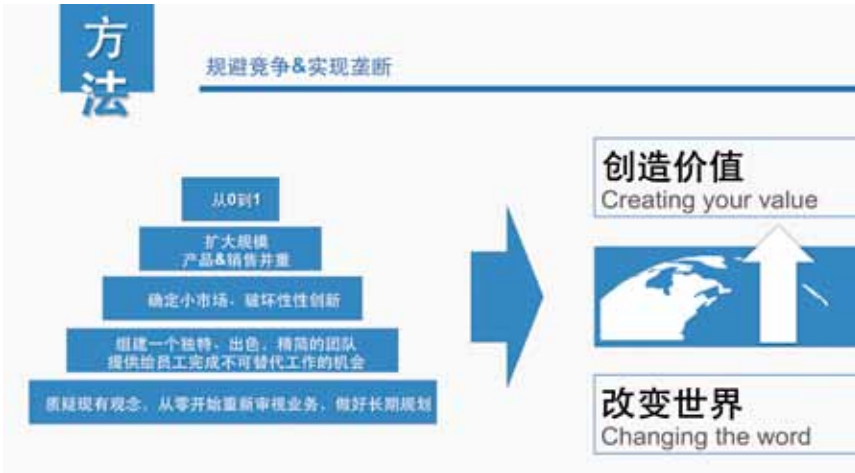

9 500

“ ”

2015 3 8

正做角快

#"

复制 不断

该

9aaY^W